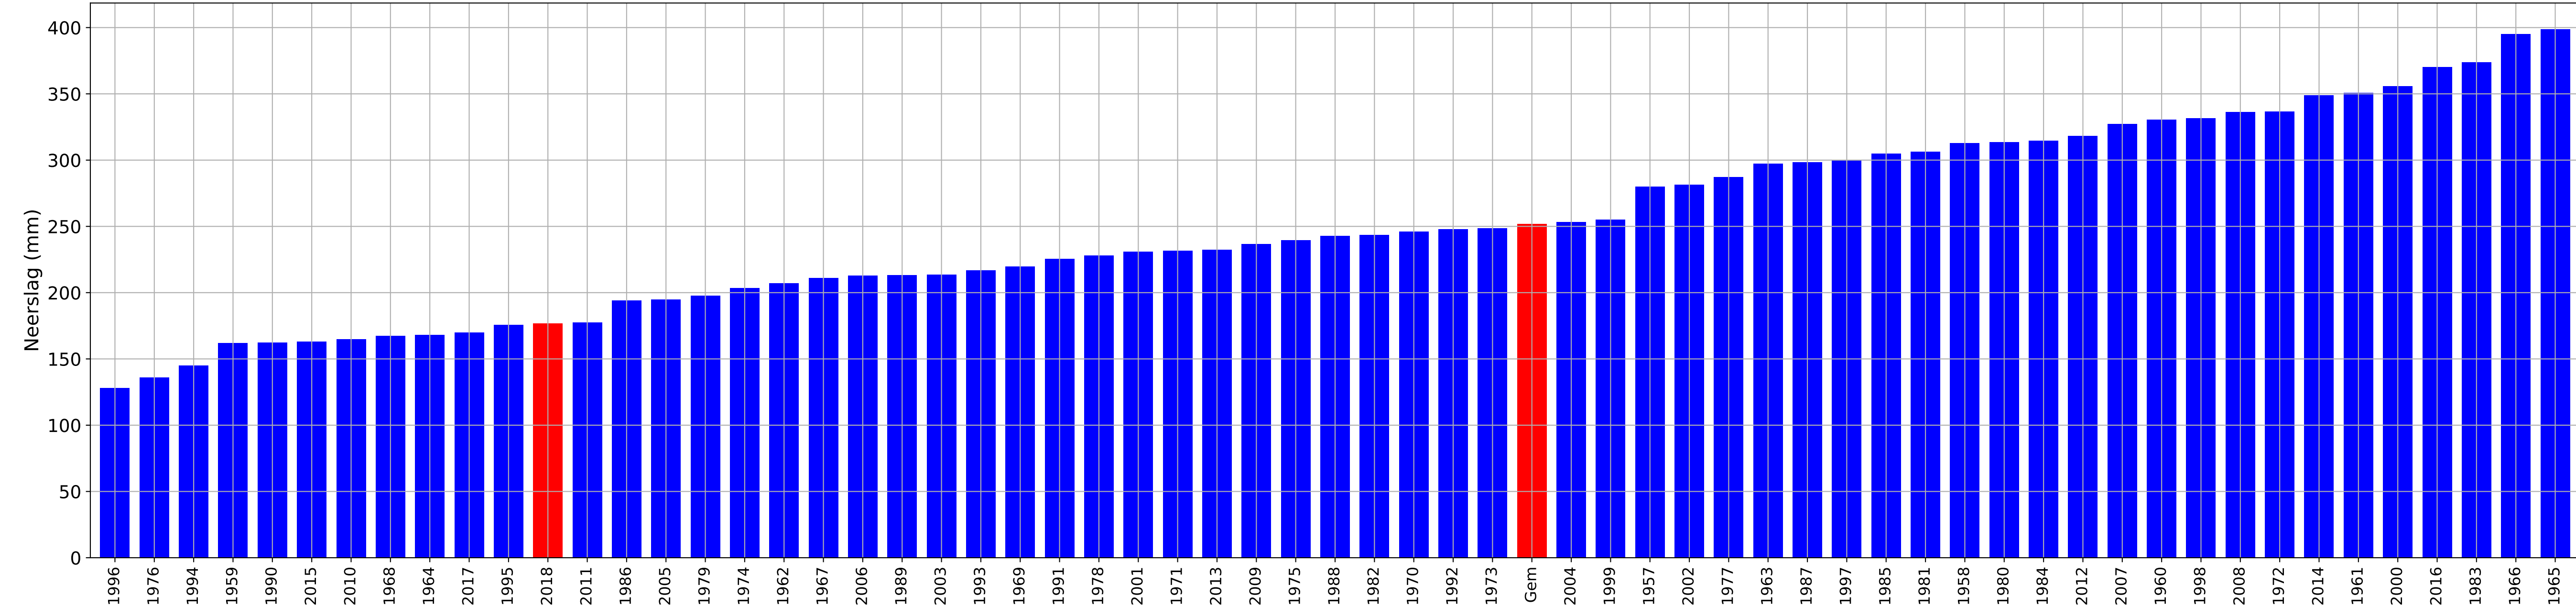

Totale neerslag per jaar van 01-04 t/m 31-07 voor Maastricht

* De totale neerslag van 2018 loopt t/m 21-07-2018 Bron data: KNMI Oorspronkelijke data verwerkt door Alpenweerman onafhankelijk van het KNMI